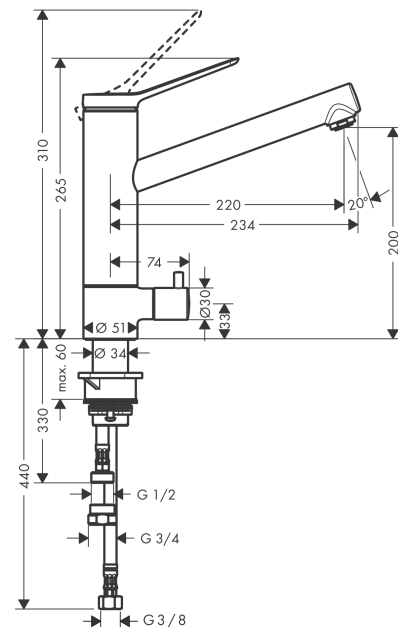

Zesis M33**Yksiote keittiöhana 200, pesukoneventtiilillä**Pinta: **Kromi** Tuotenro.: **74808000****Kuvaus****Ominaisuudet**

- ComfortZone 200
- juoksuputki kääntyy 60° tai 110°
- normaali suihku
- pesukoneventtiilein
- Maksimi virtaama 3bar: 11,4 l/min
- keraaminen säätöosa
- G 3/8 -liitosletkut
- PA-IX 17557/IIA
- FTA_STF_EUFI29-22000844-TH2

Tuotetiedot

LVI-nro

6250487

teknologia**Design palkinnot****Hyväksynyt****Tuotokuva****Mittapiirustus**

Zesis M33**Yksiote keittiöhana 200, pesukoneventtiilillä**Pinta: **Kromi** Tuotenro.: **74808000****Vuokaavio**