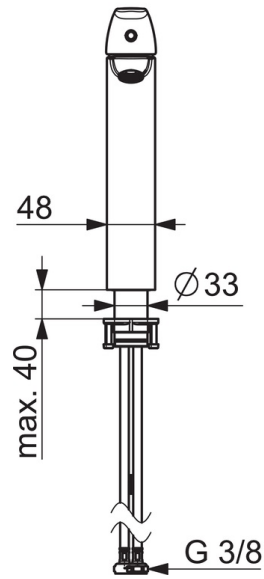

Varaosat

SP1002F-33

Nimi	Koodi	LVI
01 Käyttövipu Mattamusta	602502V-33	
02 Suojakuppi Mattamusta	1006602V-33	
03 Kiristysmutteri	158726	6420331
04 Säätöosa	158890	6420301
05 Poresuutin, STD M24x1 HC A Mattamusta	1006601V-33	
06 Kiinnitysarja	602629V	6420651