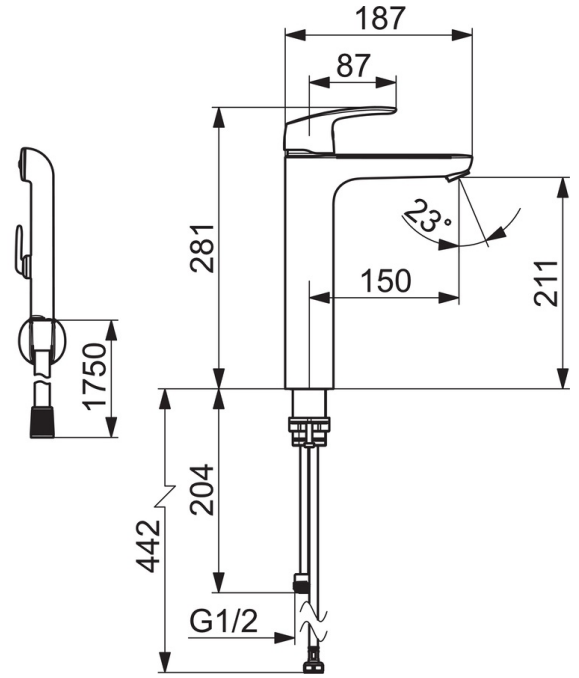

Varaosat

SP1002F-33

Nimi	Koodi	LVI
01 Käyttövipu Mattamusta	602502V-33	
02 Suojakuppi Mattamusta	1006602V-33	
03 Kiristysmutteri	158726	6420331
04 Säätöosa	158890	6420301
05 Poresuutin, STD M24x1 HC A Mattamusta	1006601V-33	
06 Kiinnitysarja	602629V	6420651