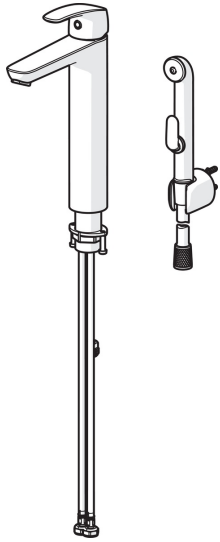

Varaosat

SP1002F-33

Nimi	Koodi	LVI
01 Käyttövipu Mattamusta	602502V-33	
02 Suojakuppi Mattamusta	1006602V-33	
03 Kiristysmutteri	158726	6420331
04 Säätöosa	158890	6420301
05 Poresuutin, STD M24x1 HC A Mattamusta	1006601V-33	
06 Kiinnitysarja	602629V	6420651