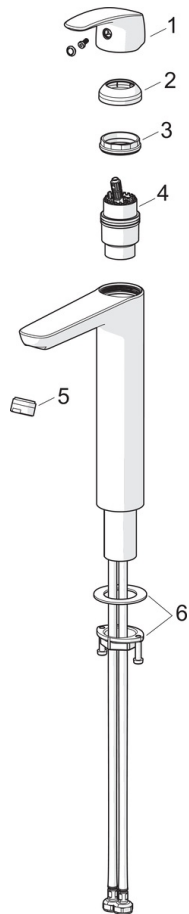

Varaosat

SP1002F-33

Nimi	Koodi	LVI
01 Käyttövipu Mattamusta	602502V-33	
02 Suojakuppi Mattamusta	1006602V-33	
03 Kiristysmutteri	158726	6420331
04 Säätöosa	158890	6420301
05 Poresuutin, STD M24x1 HC A Mattamusta	1006601V-33	
06 Kiinnitysarja	602629V	6420651