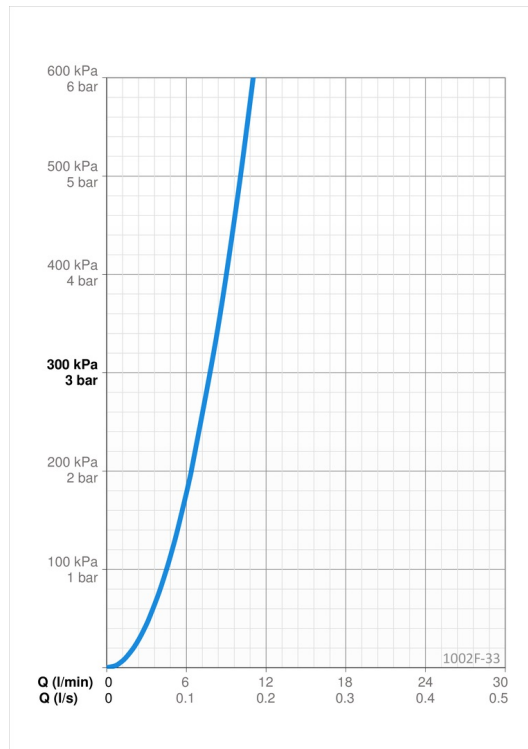

EAN: 6414150100413
LVI: 6110395
static.oras.com/1002F-33

Korkea pesuallashana jossa Bidetta-käsisuihku, ripustin ja suihkuletku 1,75 m. Poresuutin ja kiinteä juoksuputki. Joustavat kytkentäputket. Mattamusta.

- Pesuallas
- Yksiote, Bidetta
- Tasoasennus
- Mattamusta
- Kiinteä juoksuputki
- Vakioporesuutin
- Yksi käyttövipu/kahva, Kuuma/Kylmä symbolit
- Suihkupidike, Suihkuletku (1750 mm)
- Bidetta-käsisuihku
- Lämpötilan ja virtaaman rajoitusmahdollisuus
- Ø 40 mm säätöosa
- Joustavat kytkentäputket
- Ilman vipupohjajaventiiliä
- 1 suihkutoiminto

Tekniset tiedot

Virtaamatiedot

Virtaama 300 kPa	0.13 l/s
Painehäviö virtaamalla (0.1 l/s)	180 kPa

Tekniset ominaisuudet

Lämmin vesi	max. +70°C
Käyttöpaine	50 - 1000 kPa
Liitännäiskoko	G3/4
Projektio	150 mm
Backflow prevention (EN1717)	HC
Materiaali	Messinki

Määräykset

EN standardi	EN 817
Ääniluokka	I (ISO 3822)