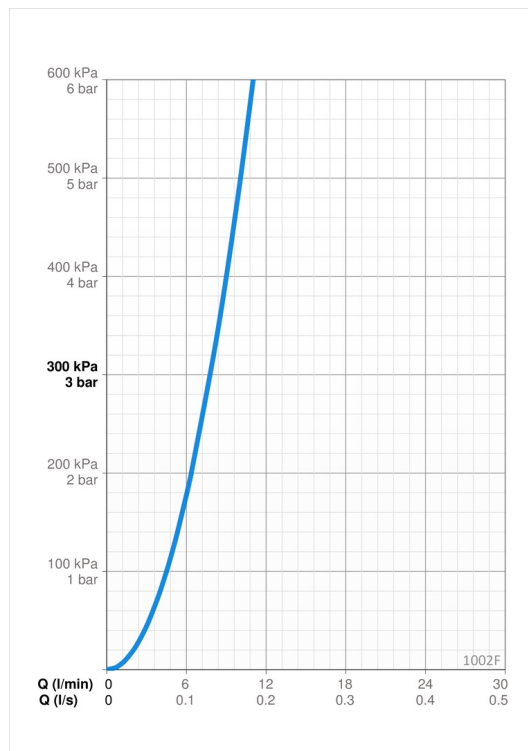

EAN: 6414150100406

LVI: 6110393

static.oras.com/1002F

Korkea pesuallashana jossa Bidetta-käsisuihku, ripustin ja suihkuletku 1,75 m. Poresuutin ja kiinteä juoksuputki. Joustavat kytkentäputket.

- Pesuallas
- Yksiote, Bidetta
- Tasoasennus
- Kromi
- Kiinteä juoksuputki
- Vakioporesuutin
- Yksi käyttövipu/kahva, Kuuma/Kylmä symbolit
- Suihkupidike, Suihkuletku (1750 mm)
- Bidetta-käsisuihku
- Lämpötilan ja virtaaman rajoitusmahdollisuus
- Ø 40 mm säätöosa
- Joustavat kytkentäputket
- Ilman vipupohjajaventiiliä
- 1 suihkutoiminto

Tekniset tiedot

Virtaamatiedot

Virtaama 300 kPa	0.13 l/s
Painehäviö virtaamalla (0.1 l/s)	180 kPa

Tekniset ominaisuudet

Lämmin vesi	max. +70°C
Käyttöpaine	50 - 1000 kPa
Liitäntäkoko	G3/4
Projektio	150 mm
Backflow prevention (EN1717)	HC
Materiaali	Messinki

Määräykset

EN standardi	EN 817
Ääniluokka	I (ISO 3822)

Hyväksynnit ja Deklaraatiot

STF sertifikaatti	EUFI-RTH-00090-17
KIWA SE	1490