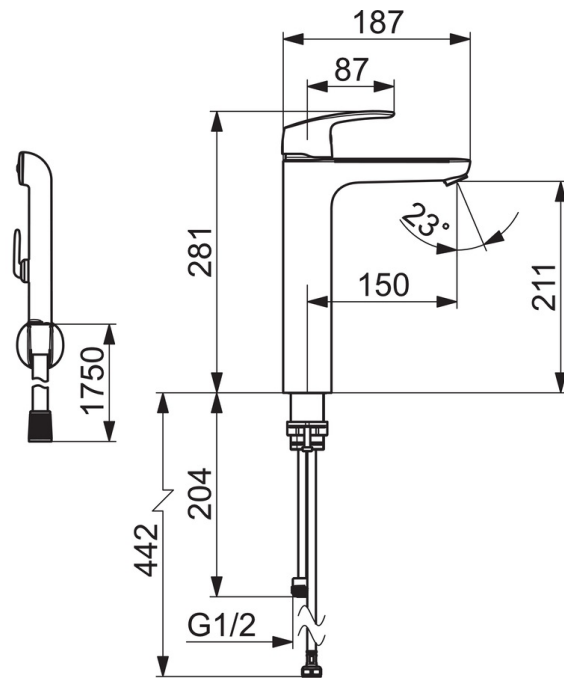

EAN: 6414150100406

LVI: 6110393

static.oras.com/1002F

Korkea pesuallashana jossa Bidetta-käsisuihku, ripustin ja suihkuletku 1,75 m. Poresuutin ja kiinteä juoksuputki. Joustavat kytkentäputket.

- Pesuallas
- Yksiote, Bidetta
- Tasoasennus
- Kromi
- Kiinteä juoksuputki
- Vakioporesuutin
- Yksi käyttövipu/kahva, Kuuma/Kylmä symbolit
- Suihkupidike, Suihkuletku (1750 mm)
- Bidetta-käsisuihku
- Lämpötilan ja virtaaman rajoitusmahdollisuus
- Ø 40 mm säätöosa
- Joustavat kytkentäputket
- Ilman vipupohjajaventiiliä
- 1 suihkutoiminto

Tekniset tiedot

Virtaamatiedot

Virtaama 300 kPa	0.13 l/s
Painehäviö virtaamalla (0.1 l/s)	180 kPa

Tekniset ominaisuudet

Lämmin vesi	max. +70°C
Käyttöpaine	50 - 1000 kPa
Liitäntäkoko	G3/4
Projektio	150 mm
Backflow prevention (EN1717)	HC
Materiaali	Messinki

Määräykset

EN standardi	EN 817
Ääniluokka	I (ISO 3822)

Hyväksynnit ja Deklaraatiot

STF sertifikaatti	EUFI-RTH-00090-17
KIWA SE	1490

Varaosat

SP1002F

	Nimi	Koodi	LVI
01	Käyttövipu	602502V	6420625
02	Suojakuppi	1000664V	6420635
03	Kiristysmutteri	158726	6420331
04	Säätöosa	158890	6420301
05	Poresuutin, M24x1 STD HC A	232211	6421630
06	Kiinnityssarja	602629V	6420651