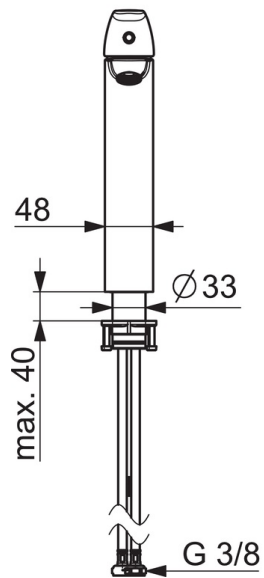

EAN: 6414150100406

LVI: 6110393

static.oras.com/1002F

Korkea pesuallashana jossa Bidetta-käsisuihku, ripustin ja suihkuletku 1,75 m. Poresuutin ja kiinteä juoksuputki. Joustavat kytkentäputket.

- Pesuallas
- Yksiote, Bidetta
- Tasoasennus
- Kromi
- Kiinteä juoksuputki
- Vakioporesuutin
- Yksi käyttövipu/kahva, Kuuma/Kylmä symbolit
- Suihkupidike, Suihkuletku (1750 mm)
- Bidetta-käsisuihku
- Lämpötilan ja virtaaman rajoitusmahdollisuus
- Ø 40 mm säätöosa
- Joustavat kytkentäputket
- Ilman vipupohjajaventiiliä
- 1 suihkutoiminto

Tekniset tiedot

Virtaamatiedot

Virtaama 300 kPa	0.13 l/s
Painehäviö virtaamalla (0.1 l/s)	180 kPa

Tekniset ominaisuudet

Lämmin vesi	max. +70°C
Käyttöpaine	50 - 1000 kPa
Liitäntäkoko	G3/4
Projektio	150 mm
Backflow prevention (EN1717)	HC
Materiaali	Messinki

Määräykset

EN standardi	EN 817
Ääniluokka	I (ISO 3822)

Hyväksynnit ja Deklaraatiot

STF sertifikaatti	EUFI-RTH-00090-17
KIWA SE	1490

Varaosat

SP1002F

	Nimi	Koodi	LVI
01	Käyttövipu	602502V	6420625
02	Suojakuppi	1000664V	6420635
03	Kiristysmutteri	158726	6420331
04	Säätöosa	158890	6420301
05	Poresuutin, M24x1 STD HC A	232211	6421630
06	Kiinnityssarja	602629V	6420651