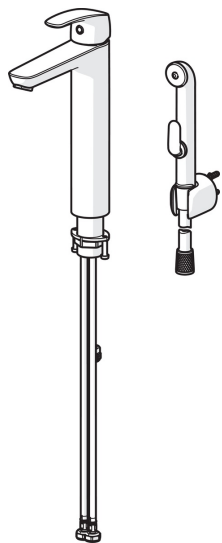

Varaosat

SP1002F

	Nimi	Koodi	LVI
01	Käyttövipu	602502V	6420625
02	Suojakuppi	1000664V	6420635
03	Kiristysmutteri	158726	6420331
04	Säätöosa	158890	6420301
05	Poresuutin, M24x1 STD HC A	232211	6421630
06	Kiinnityssarja	602629V	6420651