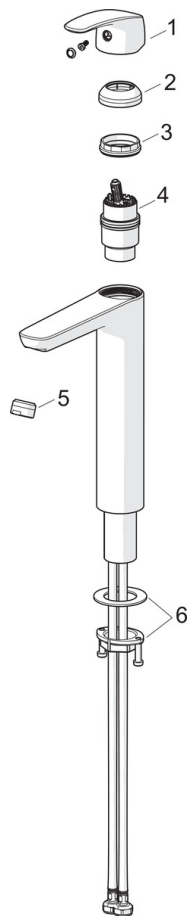

EAN: 6414150100406

LVI: 6110393

static.oras.com/1002F

Korkea pesuallashana jossa Bidetta-käsisuihku, ripustin ja suihkuletku 1,75 m. Poresuutin ja kiinteä juoksuputki. Joustavat kytkentäputket.

- Pesuallas
- Yksiote, Bidetta
- Tasoasennus
- Kromi
- Kiinteä juoksuputki
- Vakioporesuutin
- Yksi käyttövipu/kahva, Kuuma/Kylmä symbolit
- Suihkupidike, Suihkuletku (1750 mm)
- Bidetta-käsisuihku
- Lämpötilan ja virtaaman rajoitusmahdollisuus
- Ø 40 mm säätöosa
- Joustavat kytkentäputket
- Ilman vipupohjajaventiiliä
- 1 suihkutoiminto

Tekniset tiedot

Virtaamatiedot

Virtaama 300 kPa	0.13 l/s
Painehäviö virtaamalla (0.1 l/s)	180 kPa

Tekniset ominaisuudet

Lämmin vesi	max. +70°C
Käyttöpaine	50 - 1000 kPa
Liitäntäkoko	G3/4
Projektio	150 mm
Backflow prevention (EN1717)	HC
Materiaali	Messinki

Määräykset

EN standardi	EN 817
Ääniluokka	I (ISO 3822)

Hyväksynnit ja Deklaraatiot

STF sertifikaatti	EUFI-RTH-00090-17
KIWA SE	1490

Varaosat

SP1002F

	Nimi	Koodi	LVI
01	Käyttövipu	602502V	6420625
02	Suojakuppi	1000664V	6420635
03	Kiristysmutteri	158726	6420331
04	Säätöosa	158890	6420301
05	Poresuutin, M24x1 STD HC A	232211	6421630
06	Kiinnityssarja	602629V	6420651