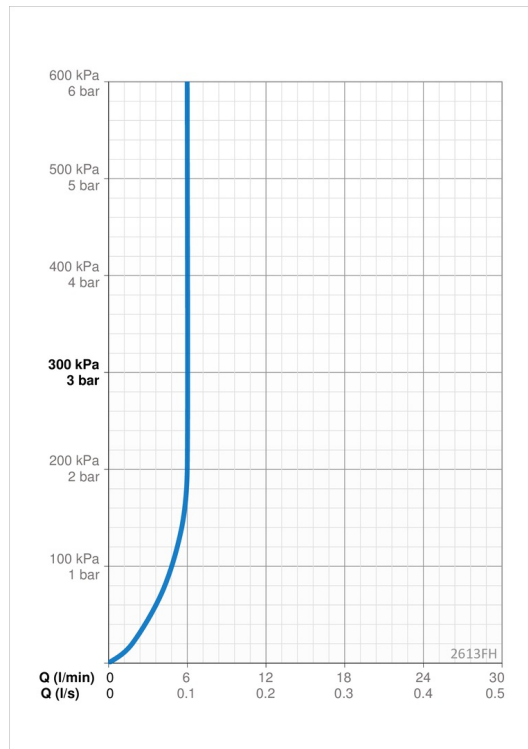

EAN: 6414150099281
LVI: 6110383
static.oras.com/2613FH

- Pesuallas
- Yksioite, Bidetta, Bluetooth®
- Tasoasennus
- Kromi
- Kiinteä juoksuputki
- Vakioporesuutin, Poresuutin sisältää virtauksenrajoittimen
- Yksi käyttövipu/kahva, Puikkomainen vipu, Kuuma/Kylmä symbolit
- Bidetta-käsisuihku
- Lämpötilan ja virtaaman rajoitusmahdollisuus, Lämpötilansäädön rajoitin (jälkiasennettava)
- Ø 30 mm säätöosa
- Magneettiventtiili
- Joustavat kytkentäputket
- Sisärunko sinkinkadonkestävää messinkiä
- Ilman vipupohjaventtiiliä

Tekniset tiedot

Virtaamatiedot

Virtaama 300 kPa (virtauksenrajoittimin) **0.1 l/s**

Tekniset ominaisuudet

Lämmin vesi **max. +70°C**
Käyttöpaine **100 - 1000 kPa**
Liitäntäkoko **G3/8**
Projektio **133 mm**
Backflow prevention (EN1717) **EB**
Materiaali **Messinki**

Ohjelmistoasetukset

Automaattinen huuhtelu **off (off/1-120 h)**
Automaattinen huuhtelu aika **30 s (1-1800 s)**

Elektroniikan tiedot

Paristo **AA 1.5 V Lithium x 2, CR 2450 3 V**
Bluetooth versio **5.x**

Määräykset

EU Direktiivit **C € 2014/53/EU, 2011/65/EU**
EN standardi **EN 817**
Suojausluokka **IP 55**