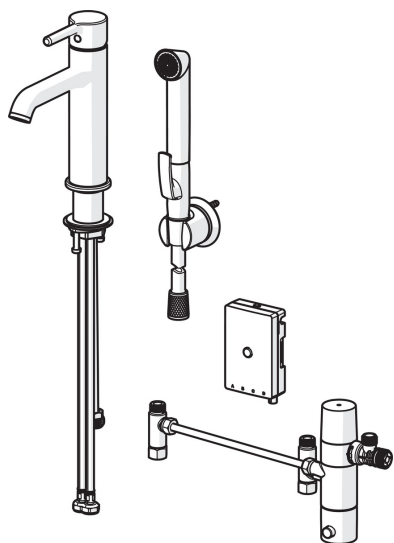

Varaosat

SP2613FH

Nimi

Koodi

LVI