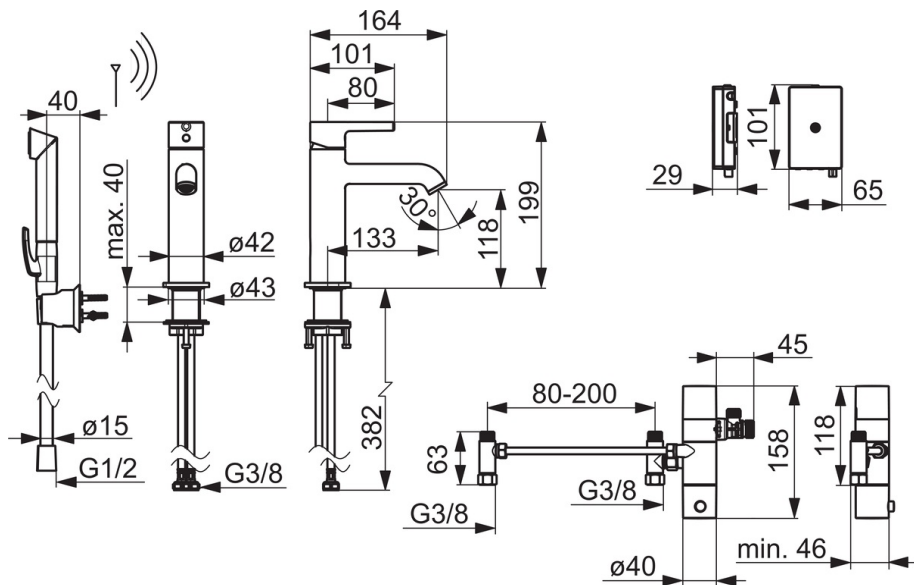

Varaosat

SP2613FH

Nimi

Koodi

LVI