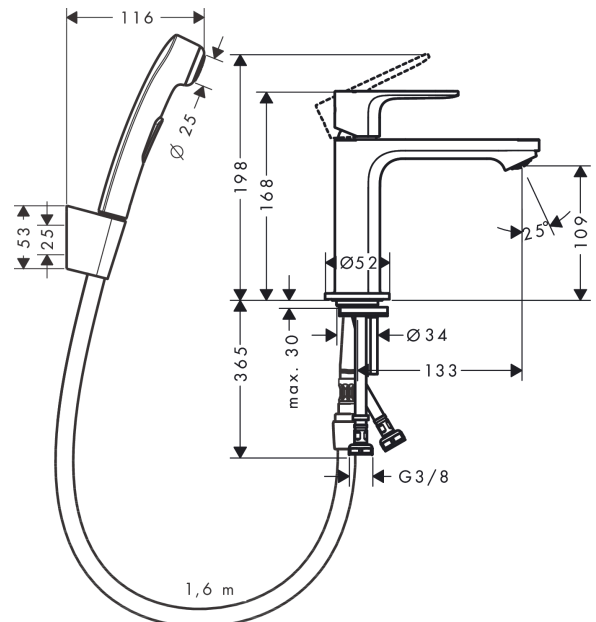

**Rebris E****yksiote pesuallashana 110 Bidette ilman pohjaventtiiliä**

Pinta: kromi Tuotenro.: 72216000

**Kuvaus****Ominaisuudet**

- sisältää: yksiote pesuallashana, Bidette-käsisuihku, käsisuihkun pidike, suihkuletku
- ComfortZone 110
- ulottuma: 133 mm
- juoksuputken korkeus: 109 mm
- Maksimi virtaama 3bar: 4,7 l/min
- keraaminen säätöosa
- lämpötilarajoitus säädettävissä
- ääniluokka (ISO 3822): I
- PA-IX 38272/IOO
- STA 1803
- STA 1803 - STA 1803\_SE
- STA 1803 - STA 1803\_DK
- STA 1803 - STA 1803\_NO
- FTA\_STF\_KIWA-13572-01
- FTA\_STF\_KIWA-13572-01

**Tuotetiedot**

LVI-nro	6150929
Hinta ALV 0%	155,20 €
Hinta sis. ALV*	192,45 €

**teknologia****Design palkinnot**

reddot winner 2022

**Hyväksynyt****Tuotokuva****Mittapiirustus**

**Rebris E**  
**yksioite pesuallashana 110 Bidette ilman pohjaventtiiliä**  
 Pinta: kromi Tuotenro.: 72216000