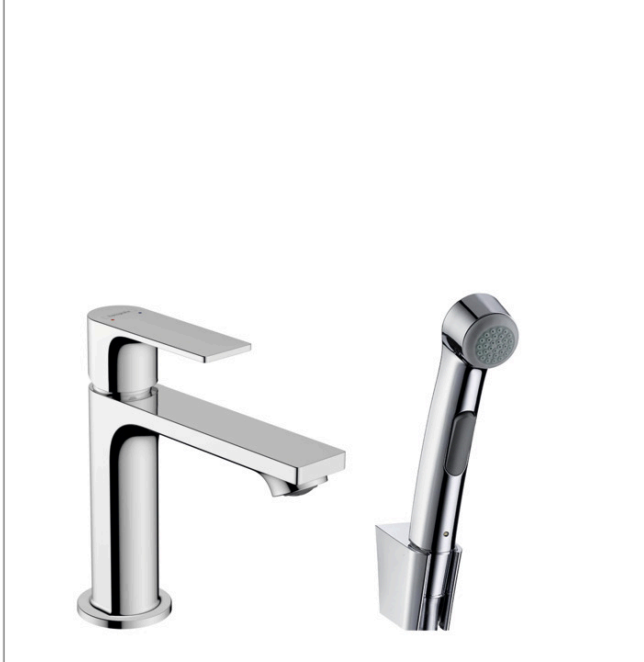

**Rebris E****yksiote pesuallashana 110 Bidette ilman pohjaventtiiliä**

Pinta: kromi Tuotenro.: 72216000

**Kuvaus****Ominaisuudet**

- sisältää: yksiote pesuallashana, Bidette-käsisuihku, käsisuihkun pidike, suihkuletku
- ComfortZone 110
- ulottuma: 133 mm
- juoksuputken korkeus: 109 mm
- Maksimi virtaama 3bar: 4,7 l/min
- keraaminen säätöosa
- lämpötilarajoitus säädettävissä
- ääniluokka (ISO 3822): I
- PA-IX 38272/IOO
- STA 1803
- STA 1803 - STA 1803\_SE
- STA 1803 - STA 1803\_DK
- STA 1803 - STA 1803\_NO
- FTA\_STF\_KIWA-13572-01
- FTA\_STF\_KIWA-13572-01

**Tuotetiedot**

LVI-nro	6150929
Hinta ALV 0%	155,20 €
Hinta sis. ALV*	192,45 €

**teknologia****Design palkinnot**

reddot winner 2022

**Hyväksynyt****Tuotokuva****Mittapiirustus**

**Rebris E**  
**yksioite pesuallashana 110 Bidette ilman pohjaventtiiliä**  
 Pinta: kromi Tuotenro.: 72216000