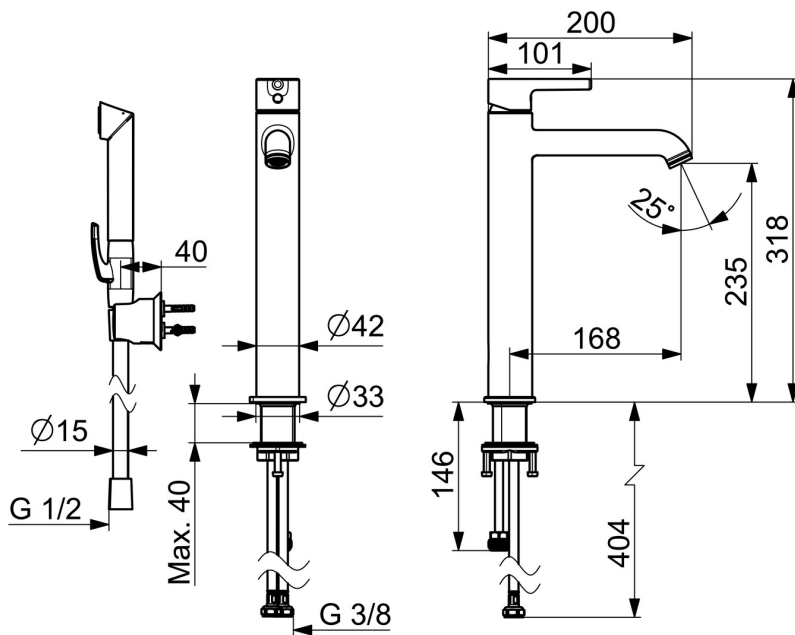

EAN: 6414150099304

LVI: 6110384

[static.oras.com/2602FH](http://static.oras.com/2602FH)

Korkea pesuallashana jossa Bidetta-käsisuihku, puikkomainen vipu ja joustavat kytkentäputket. Virtaama 6 l / min.

- Pesuallas
- Yksiote, Bidetta
- Tasoasennus
- Kromi
- Kiinteä juoksuputki
- Vakioporesuutin, Poresuutin sisältää virtauksenrajoittimen
- Yksi käyttövipu/kahva, Puikkomainen vipu, Kuuma/Kylmä symbolit
- Suihkupidike, Suihkuletku (1750 mm)
- Bidetta-käsisuihku
- Lämpötilan ja virtaaman rajoitusmahdollisuus, Lämpötilansäädön rajoitin (jälkiasennettava)
- $\phi$  30 mm säätöosa
- Joustavat kytkentäputket
- Sisärunko sinkinkadonkestävää messinkiä
- Ilman vipupohjaventtiiliä

#### Tekniset ominaisuudet

Lämmin vesi **max. +70°C**  
 Käyttöpaine **50 - 1000 kPa**  
 Liitäntäkoko **G3/8**  
 Projektiio **168 mm**  
 Backflow prevention (EN1717) **HC**  
 Materiaali **Messinki**

#### Määräykset

EN standardi **EN 817**