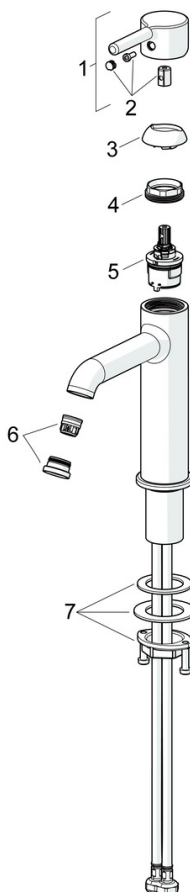

Varaosat

SP2606FH

Nimi	Koodi	LVI
01 Käyttövipu	1012011V	
02 Merkinasta	1012105V	6420775
03 Suojakuppi	1012132V	6420773
04 Kiristysmutteri, M34x1.5	1012133V	
05 Säätöosa, 3.0	1014428V	
06 Poresuutin ja avain, PCA 1.5 gpm	1012273V	6420769
07 Kiinnityssarja	602629V	6420651