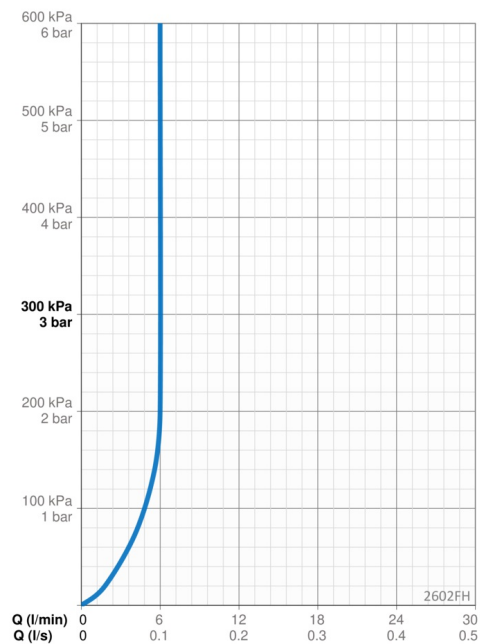

EAN: 6414150099304

LVI: 6110384

static.oras.com/2602FH

Korkea pesuallashana jossa Bidetta-käsisuihku, puikkomainen vipu ja joustavat kytkentäputket. Virtaama 6 l / min.

- Pesuallas
- Yksiote, Bidetta
- Tasoasennus
- Kromi
- Kiinteä juoksuputki
- Vakioporesuutin, Poresuutin sisältää virtauksenrajoittimen
- Yksi käyttövipu/kahva, Puikkomainen vipu, Kuuma/Kylmä symbolit
- Suihkupidike, Suihkuletku (1750 mm)
- Bidetta-käsisuihku
- Lämpötilan ja virtaaman rajoitusmahdollisuus, Lämpötilansäädön rajoitin (jälkiasennettava)
- ϕ 30 mm säätöosa
- Joustavat kytkentäputket
- Sisärunko sinkinkadonkestävää messinkiä
- Ilman vipupohjaventtiiliä

Tekniset tiedot

Virtaamatiedot

Virtaama 300 kPa (virtauksenrajoittimin) **0.1 l/s**

Tekniset ominaisuudet

Lämmin vesi **max. +70°C**
Käyttöpaine **50 - 1000 kPa**
Liitäntäkoko **G3/8**
Projektiio **168 mm**
Backflow prevention (EN1717) **HC**
Materiaali **Messinki**

Määräykset

EN standardi **EN 817**