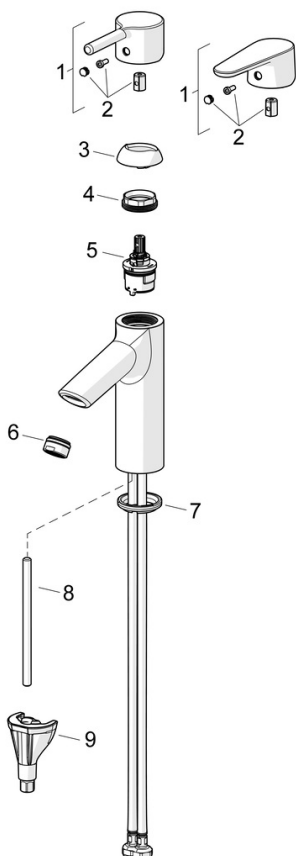

EAN: 6414150099175
LVI: 6110377
static.oras.com/2612F

Pesuallashana jossa Bidetta-käsisiuhku ja joustavat kytkentäputket. Virtaama 6 l / min.

- Pesuallas
- Yksiote, Bidetta
- Tasoasennus
- Kromi
- Kiinteä juoksuputki
- Poresuutin sisältää virtauksenrajoittimen
- Yksi käyttövipu/kahva, Kuuma/Kylmä symbolit
- Bidetta-käsisiuhku
- Lämpötilan ja virtaaman rajoitusmahdollisuus
- Ø 30 mm säätöosa
- Joustavat kytkentäputket
- Sisärunko sinkinkadonkestävää messinkiä, 3S-Installation - kiinnitysjärjestelmä
- Ilman vipupohjaventtiiliä

Tekniset tiedot

Virtaamatiedot

Virtaama 300 kPa (virtauksenrajoittimin)	0.1 l/s
Painehäviö virtaamalla (0.1 l/s)	210 kPa

Tekniset ominaisuudet

Lämmin vesi	max. +70°C
Käyttöpaine	50 - 1000 kPa
Liitännäskoko	G3/8
Projektio	109 mm
Backflow prevention (EN1717)	HC
Materiaali	Messinki

Määräykset

EN standardi	EN 817
--------------	---------------

Varaosat

SP2610F

Nimi	Koodi	LVI
01 Käyttövipu	1010312V	
01 Käyttövipu	1011999V	
02 Merkinasta	1012105V	6420775
03 Suojakuppi	1012421V	6420772
04 Kiristysmutteri, M34x1.5	1012133V	
05 Säättöosa, 3.0	1014428V	
06 Poresuutin, M24x1, 6 l/min	601974V	6420439
07 Pohjatiiviste	1002371V	6420646
08 Kiinnitysruuvi, M8x1, L=130	1000780V	6420637
09 Kiinnityssarja	602610V	6420634