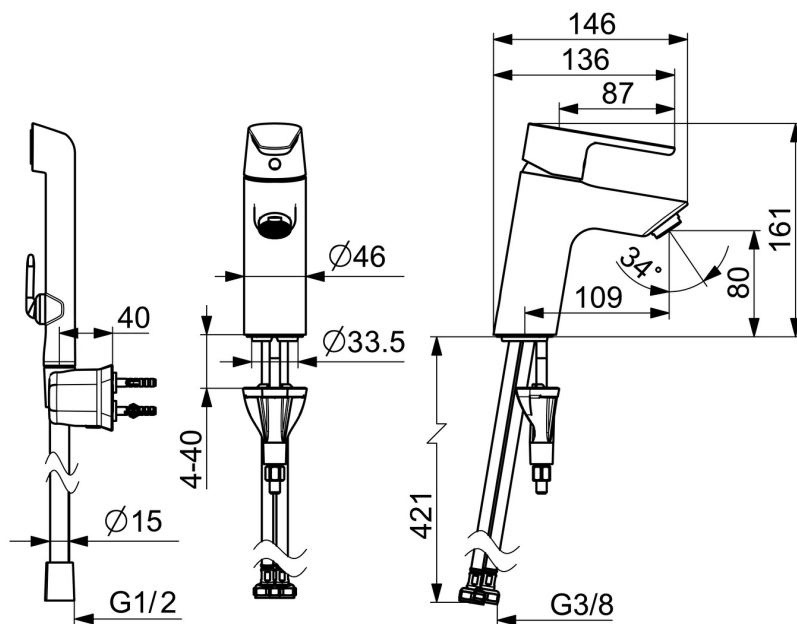

EAN: 6414150099175
LVI: 6110377
static.oras.com/2612F

Pesuallashana jossa Bidetta-käsisiuhku ja joustavat kytkentäputket. Virtaama 6 l / min.

- Pesuallas
- Yksiote, Bidetta
- Tasoasennus
- Kromi
- Kiinteä juoksuputki
- Poresuutin sisältää virtauksenrajoittimen
- Yksi käyttövipu/kahva, Kuuma/Kylmä symbolit
- Bidetta-käsisiuhku
- Lämpötilan ja virtaaman rajoitusmahdollisuus
- Ø 30 mm säätöosa
- Joustavat kytkentäputket
- Sisärunko sinkinkadonkestävää messinkiä, 3S-Installation - kiinnitysjärjestelmä
- Ilman vipupohjaventtiiliä

Tekniset tiedot

Virtaamatiedot

Virtaama 300 kPa (virtauksenrajoittimin)	0.1 l/s
Painehäviö virtaamalla (0.1 l/s)	210 kPa

Tekniset ominaisuudet

Lämmin vesi	max. +70°C
Käyttöpaine	50 - 1000 kPa
Liitännäskoko	G3/8
Projektio	109 mm
Backflow prevention (EN1717)	HC
Materiaali	Messinki

Määräykset

EN standardi	EN 817
--------------	---------------

Varaosat

SP2610F

Nimi	Koodi	LVI
01 Käyttövipu	1010312V	
01 Käyttövipu	1011999V	
02 Merkinasta	1012105V	6420775
03 Suojakuppi	1012421V	6420772
04 Kiristysmutteri, M34x1.5	1012133V	
05 Säättöosa, 3.0	1014428V	
06 Poresuutin, M24x1, 6 l/min	601974V	6420439
07 Pohjatiiviste	1002371V	6420646
08 Kiinnitysruuvi, M8x1, L=130	1000780V	6420637
09 Kiinnityssarja	602610V	6420634