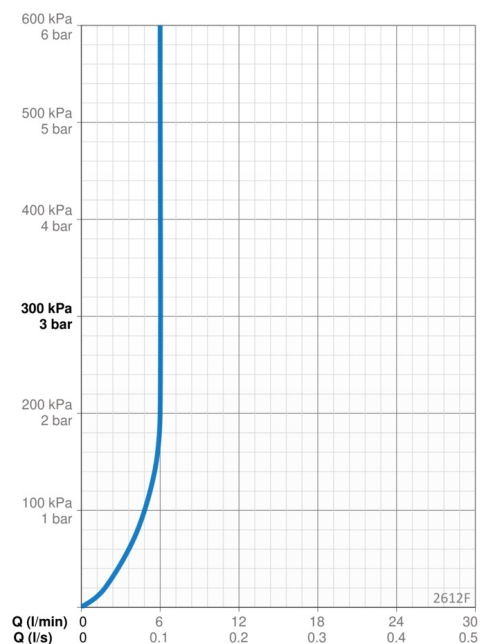

EAN: 6414150099175
LVI: 6110377
static.oras.com/2612F

Pesuallashana jossa Bidetta-käsisiuhku ja joustavat kytkentäputket. Virtaama 6 l / min.

- Pesuallas
- Yksiote, Bidetta
- Tasoasennus
- Kromi
- Kiinteä juoksuputki
- Poresuutin sisältää virtauksenrajoittimen
- Yksi käyttövipu/kahva, Kuuma/Kylmä symbolit
- Bidetta-käsisiuhku
- Lämpötilan ja virtaaman rajoitusmahdollisuus
- Ø 30 mm säätöosa
- Joustavat kytkentäputket
- Sisärunko sinkinkadonkestävää messinkiä, 3S-Installation - kiinnitysjärjestelmä
- Ilman vipupohjaventtiiliä

Tekniset tiedot

Virtaamatiedot

Virtaama 300 kPa (virtauksenrajoittimin)	0.1 l/s
Painehäviö virtaamalla (0.1 l/s)	210 kPa

Tekniset ominaisuudet

Lämmin vesi	max. +70°C
Käyttöpaine	50 - 1000 kPa
Liitännäskoko	G3/8
Projektio	109 mm
Backflow prevention (EN1717)	HC
Materiaali	Messinki

Määräykset

EN standardi	EN 817