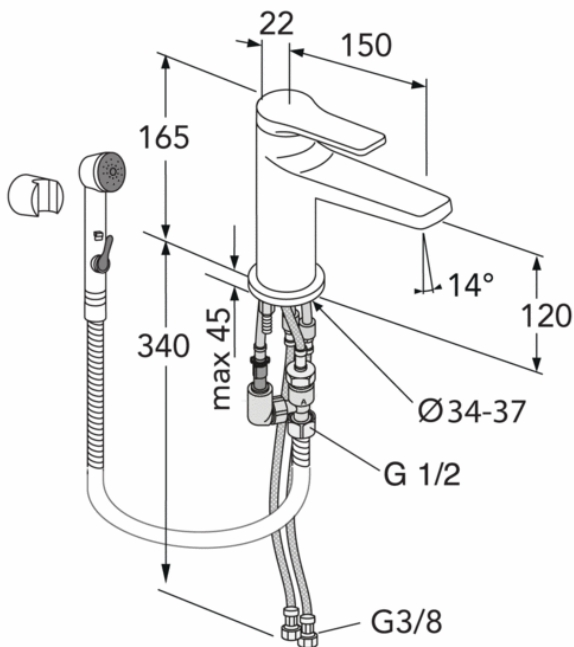

Artikkelien numero jne.

LVI-numero:
6170080

ART-nr:
GB41219961

EAN-nr:
7393792233767

Pakkaus
L: 65,00 x W: 400,00 x H: 200,00 mm.
Paino: 2,00 kg

Suositteluvähittäishinta
352 EUR (284 EUR ilman veroa)

Energiamerkintä ja -sertifiointi