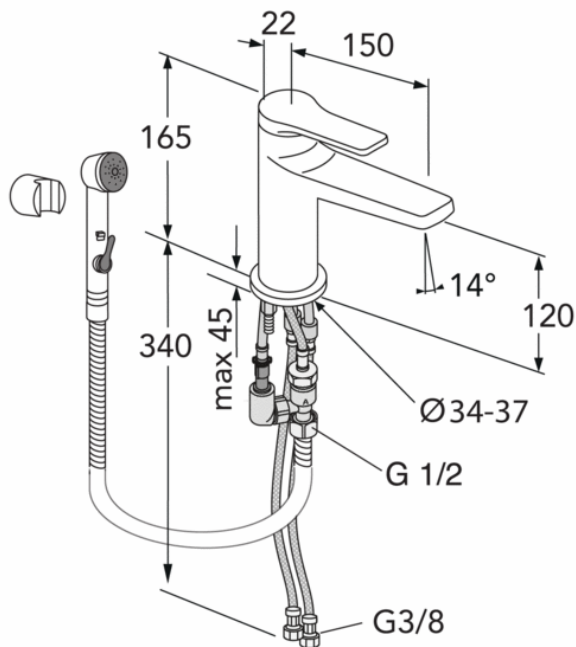

## Artikkelien numero jne.

LVI-numero:  
6170082

ART-nr:  
GB41219961 53

EAN-nr:  
7393792233781

Pakkaus  
L: 65,00 x W: 400,00 x H: 200,00 mm.  
Paino: 2,00 kg

Suositteluvähittäishinta  
481 EUR (388 EUR ilman veroa)