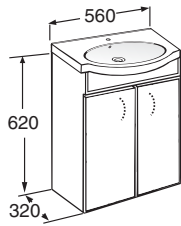

Sisältää altaan 11131-01. Vesilukko + taipuisa poistoputki.
1 säädettävä hylly. Vedin 9399108201 sisältyy.
Tvättställ 11131-01 ingår. Vattenlås och avloppsrör medföljer.
1 justerbar hylla. Inklusive handtag 9399108201.