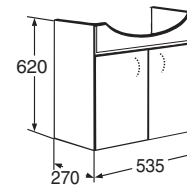

Alakaappi osina/Underskåp omonerat

Allas 11185 ei sisälly. 1 säädettävä hylly.
Vedin 9399108201 sisältyy.
Tvättställ 11185 ingår ej. 1 justerbar hylla
Inklusive handtag 9399108201.

IDO nro/nr	LVI-nro/VVS-nr	Väri/Färg
9341421201	6011161	Valkoinen, sileä/Vit
9341420201	6011466	Valkoinen, fasettihiottu/Vit