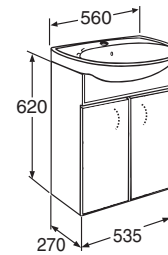

Allaskaappi koottuna/Kommodskåp monterat

Sisältää altaan 11185-01. Vesilukko + taipuisa poistoputki.
1 säädettävä hylly. Vedin 9399108201 sisältyy.
Tvättställ 11185-01 ingår. Vattenlås och avloppsrör medföljer.
1 justerbar hylla. Inklusive handtag 9399108201.

IDO nro/nr	LVI-nro/VVS-nr	Väri/Färg
9340421201	6011160	Valkoinen, sileä/Vit
9340420201	6011464	Valkoinen, fasettihiottu/Vit