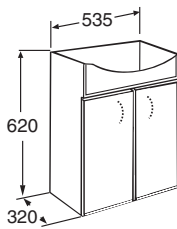

Alakaappi osina/Underskåp omonerat

Allas 11131 ei sisälly. 1 säädettävä hylly.
Vedin 9399108201 sisältyy.
Tvättställ 11131 ingår ej. 1 justerbar hylla
Inklusive handtag 9399108201.

IDO nro/nr	LVI-nro/VVS-nr	Väri/Färg
9323121201	6012475	Valkoinen, sileä/Vit
9323120201	6012474	Valkoinen, fasettihiottu/Vit