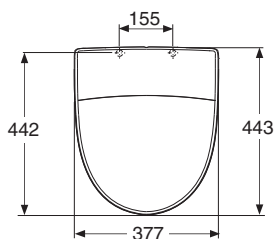

IDO/nro nr	LVI-nro/VVS-nr	Paino/Vikt (kg)
9113001001	5711154	0,8

- Istuinkansi valmistetaan valkoisena.
- Sitsen tillverkas i vitt.

Istuinkansi • Sits

9113001001 377 x 442

10

- Istuinkansi on valmistettu pehmeästä muovista (polypropeeni) ja sopii kaikkiin IDO Seven D -istuimiin. Saranasarja nro 6405600001.
- Sitsen är tillverkad i mjuk plast (polypropen) och passar alla IDO Seven D wc:n. Gångledsserie nr 6405600001.