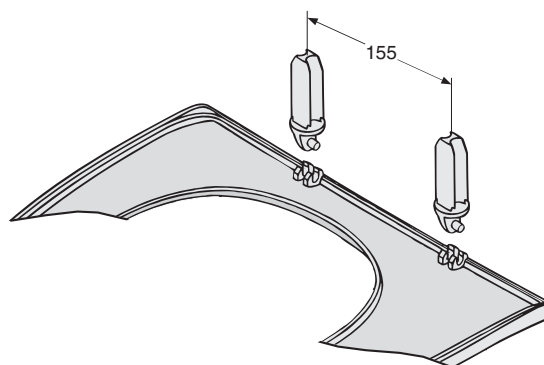

IDO/nro nr	LVI-nro/VVS-nr	Paino/Vikt (kg)
9113001001	5711154	0,8

- Istuinkansi valmistetaan valkoisena.
- Sitsen tillverkas i vitt.

Istuinkansi • Sits

9113001001 377 x 442

10

- Istuinkansi on valmistettu pehmeästä muovista (polypropeeni) ja sopii kaikkiin IDO Seven D -istuimiin. Saranasarja nro 6405600001.
- Sitsen är tillverkad i mjuk plast (polypropen) och passar alla IDO Seven D wc:n. Gångledsserie nr 6405600001.