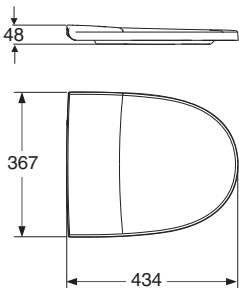

IDO/nro nr	LVI-nro/VVS-nr	Paino/Vikt (kg)
<b>9153101001</b>	5711249	2,4
<b>9153301001</b>	5711250	2,6
<b>9153801001</b>	5711256	2,4

- Istuinkansi valmistetaan valkoisena ja värillisenä. Värit ja LVI-numerot sivulla 10:1. Kovassa kannessa 91531 on pikalukitus, helposti irroitettavissa. Kovassa kannessa 91533 on soft close, hydraulinen sulkumekanismi. Kovassa kannessa 91538 on kiinteät saranat pysyvään kiinnitykseen.
- Sitsen tillverkas i vitt och färgat. Färger och VVS-nummer se sidan 10:1. Hårda sitsen 91531 är utrustad med quick release funktion, enkelt löstagbar. Hårda sitsen 91533 är utrustad med soft close och hydraulisk stängningsmekanism. Hårda sitsen 91538 är utrustad med fasta metallgångjärn för permanent montering.

## Istuinkansi • Sits

**9153101001, 9153301001, 9153801001** 367 x 434

- Istuinkansi on valmistettu kovasta muovista (karbamid kertamuovi) ja sopii kaikkiin IDO Seven D -istuimiin. Metallisaranasarjat nro 91548 istuinkannelle nro 91531, nro 91549 istuinkannelle nro 91533 ja nro 91547 istuinkannelle 91538.
- Sitsen är tillverkad i hård plast(karbamid härdplast) och passar alla IDO Seven D wc:n modeller. Metallgångledsserier nr 91548 för sits nr 91531, nr 91549 för sits nr 91533 och nr 91547 för sits nr 91538.