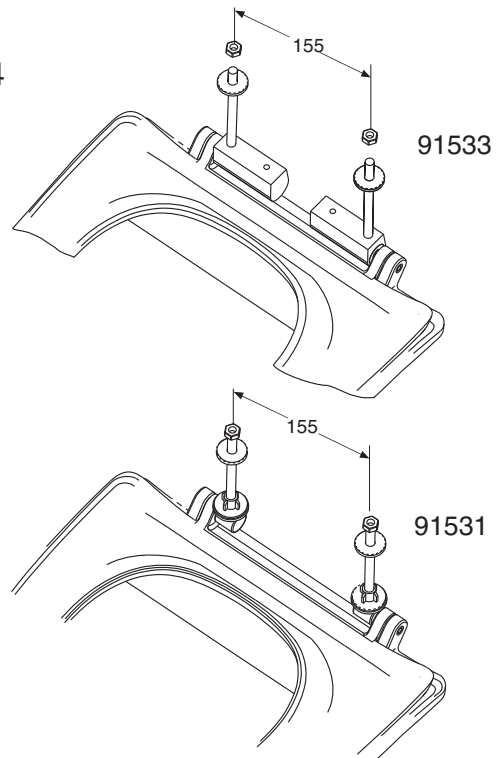

IDO/nro nr	LVI-nro/VVS-nr	Paino/Vikt (kg)
<b>9153101001</b>	5711249	2,4
<b>9153301001</b>	5711250	2,6
<b>9153801001</b>	5711256	2,4

- Istuinkansi valmistetaan valkoisena ja värillisenä. Värit ja LVI-numerot sivulla 10:1. Kovassa kannessa 91531 on pikalukitus, helposti irroitettavissa. Kovassa kannessa 91533 on soft close, hydraulinen sulkumekanismi. Kovassa kannessa 91538 on kiinteät saranat pysyvään kiinnitykseen.
- Sitsen tillverkas i vitt och färgat. Färger och VVS-nummer se sidan 10:1. Hårda sitsen 91531 är utrustad med quick release funktion, enkelt löstagbar. Hårda sitsen 91533 är utrustad med soft close och hydraulisk stängningsmekanism. Hårda sitsen 91538 är utrustad med fasta metallgångjärn för permanent montering.

## Istuinkansi • Sits

**9153101001, 9153301001, 9153801001** 367 x 434

- Istuinkansi on valmistettu kovasta muovista (karbamid kertamuovi) ja sopii kaikkiin IDO Seven D -istuimiin. Metallisaranasarjat nro 91548 istuinkannelle nro 91531, nro 91549 istuinkannelle nro 91533 ja nro 91547 istuinkannelle 91538.
- Sitsen är tillverkad i hård plast(karbamid härdplast) och passar alla IDO Seven D wc:n modeller. Metallgångledsserier nr 91548 för sits nr 91531, nr 91549 för sits nr 91533 och nr 91547 för sits nr 91538.